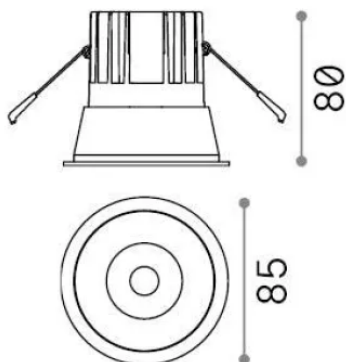

Información general

Técnico - Lámpara colgante

Ean	8021696341354
Artículo	GAME TRIM ROUND 11W 4000K NE OR
Instalación	Lámpara colgante
Garantía	5 years
Peso bruto	0.37 kg
Volumen	0.001573 m ³

Información técnica

Peso neto	0.3 kg
Clase de aislamiento	II
Índice de protección	IP20
Cumplimiento	-
Temperatura de funcionamiento	-
Dimmer	Non-dimmable
Salida de potencia	220-240 V AC
Fuente de alimentación	-

Información de la fuente

Fuente integrada	-
Fuente reemplazable	No
Poder	11 W
Emisiones	-
Consumo máximo	-
Características LED	LED COB CREE
CCT LED	4000 K
Duración LED (t. 25°C)	50 h
CRI	> 90
SDCM	3
Ángulo del haz de luz	36°
UGR Máximo	< 19
Flujo del haz de luz	1100 lm
Luz útil	-