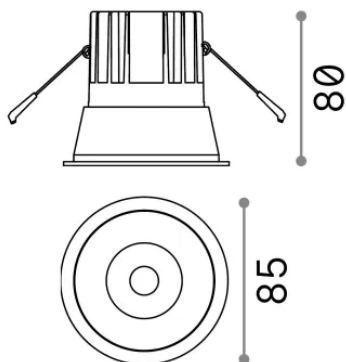

### Técnico - Lámpara colgante

<b>Ean</b>	8021696267968
<b>Artículo</b>	GAME TRIM ROUND 11W 4000K NE NE
<b>Instalación</b>	Lámpara colgante
<b>Garantía</b>	5 years
<b>Peso bruto</b>	0.4 kg
<b>Volumen</b>	0.001573 m <sup>3</sup>

## Información técnica

<b>Peso neto</b>	0.35 kg
<b>Clase de aislamiento</b>	II
<b>Índice de protección</b>	IP20
<b>Cumplimiento</b>	-
<b>Temperatura de funcionamiento</b>	-
<b>Dimmer</b>	Non-dimmable
<b>Salida de potencia</b>	220-240 V AC
<b>Fuente de alimentación</b>	-

## Información de la fuente

<b>Fuente integrada</b>	-
<b>Fuente reemplazable</b>	No
<b>Poder</b>	11 W
<b>Emisiones</b>	-
<b>Consumo máximo</b>	-
<b>Características LED</b>	LED COB CREE
<b>CCT LED</b>	4000 K
<b>Duración LED (t. 25°C)</b>	50 h
<b>CRI</b>	> 90
<b>SDCM</b>	3
<b>Ángulo del haz de luz</b>	36°
<b>UGR Máximo</b>	< 19
<b>Flujo del haz de luz</b>	1100 lm
<b>Luz útil</b>	-