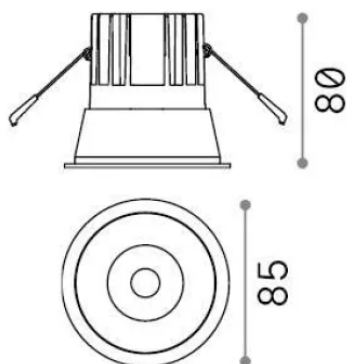

Información técnica

Peso neto	0.3 kg
Clase de aislamiento	II
Índice de protección	IP20
Cumplimiento	CE
Temperatura de funcionamiento	0° ~ +40 °C [DO NOT COVER]
Dimmer	Non-dimmable, On-Off
Salida de potencia	220-240 V AC 50/60 Hz
Fuente de alimentación	Separate, included Replaceable (by qualified operators only), electronic
Resistencia de carga	IK06
Índice de protección frontal	IP40
Accesorios incluidos	Dimmable driver

Información de la fuente

Fuente integrada	Integrated LED module
Fuente reemplazable	Replaceable (by qualified operators only)
Poder	11 W
Emisiones	Direct
Consumo máximo	max 11 W
Características LED	LED COB CREE
CCT LED	4000 K
Duración LED (t. 25°C)	50000 h
CRI	> 90
SDCM	3
Ángulo del haz de luz	36°
UGR Máximo	< 19
Flujo del haz de luz	1100 lm
Luz útil	820 lm
Riesgo fotobiológico	2