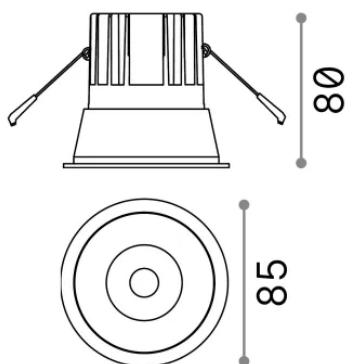

### Técnico - Lámpara colgante

<b>Ean</b>	8021696267975
<b>Artículo</b>	GAME TRIM ROUND 11W 4000K BI BI
<b>Instalación</b>	Lámpara colgante
<b>Garantía</b>	5 years
<b>Peso bruto</b>	0.4 kg
<b>Volumen</b>	0.001573 m <sup>3</sup>

## Información técnica

<b>Peso neto</b>	0.35 kg
<b>Clase de aislamiento</b>	II
<b>Índice de protección</b>	IP20
<b>Cumplimiento</b>	-
<b>Temperatura de funcionamiento</b>	-
<b>Dimmer</b>	Non-dimmable
<b>Salida de potencia</b>	220-240 V AC
<b>Fuente de alimentación</b>	-

## Información de la fuente

<b>Fuente integrada</b>	-
<b>Fuente reemplazable</b>	No
<b>Poder</b>	11 W
<b>Emisiones</b>	-
<b>Consumo máximo</b>	-
<b>Características LED</b>	LED COB CREE
<b>CCT LED</b>	4000 K
<b>Duración LED (t. 25°C)</b>	50 h
<b>CRI</b>	> 90
<b>SDCM</b>	3
<b>Ángulo del haz de luz</b>	36°
<b>UGR Máximo</b>	< 19
<b>Flujo del haz de luz</b>	1100 lm
<b>Luz útil</b>	-