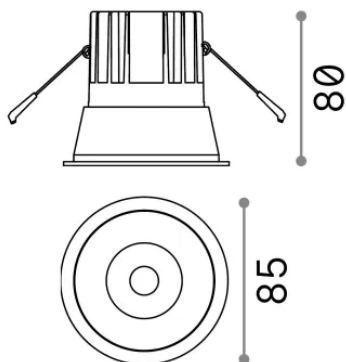

Información general

Técnico - Lámpara colgante

Ean	8021696192345
Artículo	GAME TRIM ROUND 11W 3000K NE OR
Instalación	Lámpara colgante
Garantía	5 years
Peso bruto	0.4 kg
Volumen	0.001573 m ³

Información técnica

Peso neto	0.35 kg
Clase de aislamiento	II
Índice de protección	IP20
Cumplimiento	-
Temperatura de funcionamiento	-
Dimmer	Non-dimmable
Salida de potencia	220-240 V AC
Fuente de alimentación	-

Información de la fuente

Fuente integrada	-
Fuente reemplazable	No
Poder	11 W
Emisiones	-
Consumo máximo	-
Características LED	LED COB CREE
CCT LED	3000 K
Duración LED (t. 25°C)	50 h
CRI	> 90
SDCM	3
Ángulo del haz de luz	36°
UGR Máximo	< 19
Flujo del haz de luz	950 lm
Luz útil	-