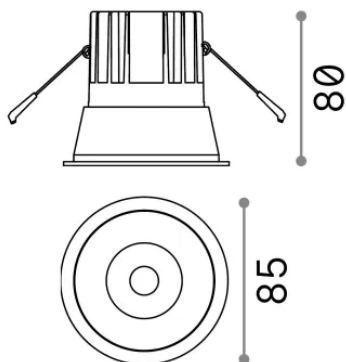

Información general

Técnico - Lámpara colgante

Ean	8021696192314
Artículo	GAME TRIM ROUND 11W 3000K NE NE
Instalación	Lámpara colgante
Garantía	5 years
Peso bruto	0.4 kg
Volumen	0.001573 m³

Información técnica

Peso neto	0.35 kg
Clase de aislamiento	II
Índice de protección	IP20
Cumplimiento	-
Temperatura de funcionamiento	-
Dimmer	Non-dimmable
Salida de potencia	220-240 V AC
Fuente de alimentación	-

Información de la fuente

Fuente integrada	-
Fuente reemplazable	No
Poder	11 W
Emisiones	-
Consumo máximo	-
Características LED	LED COB CREE
CCT LED	3000 K
Duración LED (t. 25°C)	50 h
CRI	> 90
SDCM	3
Ángulo del haz de luz	36°
UGR Máximo	< 19
Flujo del haz de luz	950 lm
Luz útil	-