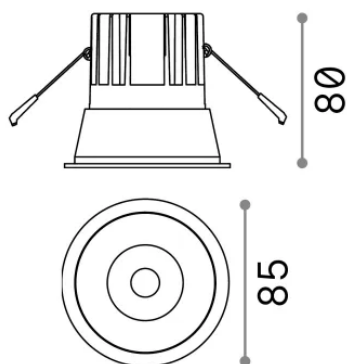

### Técnico - Lámpara colgante

<b>Ean</b>	8021696192338
<b>Artículo</b>	GAME TRIM ROUND 11W 3000K NE BI
<b>Instalación</b>	Lámpara colgante
<b>Garantía</b>	5 years
<b>Peso bruto</b>	0.4 kg
<b>Volumen</b>	0.001573 m <sup>3</sup>

## Información técnica

<b>Peso neto</b>	0.35 kg
<b>Clase de aislamiento</b>	II
<b>Índice de protección</b>	IP20
<b>Cumplimiento</b>	-
<b>Temperatura de funcionamiento</b>	-
<b>Dimmer</b>	Non-dimmable
<b>Salida de potencia</b>	220-240 V AC
<b>Fuente de alimentación</b>	-

## Información de la fuente

<b>Fuente integrada</b>	-
<b>Fuente reemplazable</b>	No
<b>Poder</b>	11 W
<b>Emisiones</b>	-
<b>Consumo máximo</b>	-
<b>Características LED</b>	LED COB CREE
<b>CCT LED</b>	3000 K
<b>Duración LED (t. 25°C)</b>	50 h
<b>CRI</b>	> 90
<b>SDCM</b>	3
<b>Ángulo del haz de luz</b>	36°
<b>UGR Máximo</b>	< 19
<b>Flujo del haz de luz</b>	950 lm
<b>Luz útil</b>	-