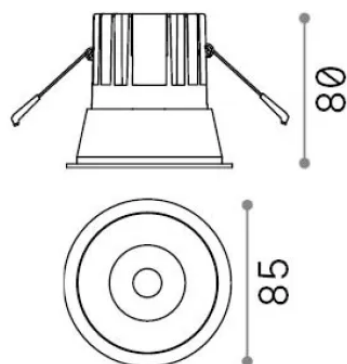

Información general

Técnico - Lámpara colgante

Ean	8021696327754
Artículo	GAME TRIM ROUND 11W 3000K IP65 NE NE
Instalación	Lámpara colgante
Garantía	5 years
Peso bruto	0.15 kg
Volumen	0.001573 m ³

Información técnica

Peso neto	0.07 kg
Clase de aislamiento	II
Índice de protección	IP20
Cumplimiento	-
Temperatura de funcionamiento	-
Dimmer	Non-dimmable
Salida de potencia	220-240 V AC
Fuente de alimentación	-

Información de la fuente

Fuente integrada	-
Fuente reemplazable	No
Poder	11 W
Emisiones	-
Consumo máximo	-
Características LED	LED COB CREE
CCT LED	3000 K
Duración LED (t. 25°C)	50 h
CRI	> 90
SDCM	3
Ángulo del haz de luz	36°
UGR Máximo	< 19
Flujo del haz de luz	950 lm
Luz útil	-