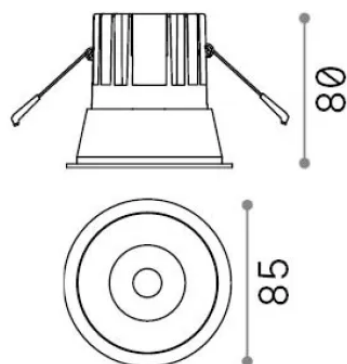

Información general

Técnico - Lámpara colgante

Ean	8021696313191
Artículo	GAME TRIM ROUND 11W 3000K IP65 BI BI
Instalación	Lámpara colgante
Garantía	5 years
Peso bruto	0.15 kg
Volumen	0.001573 m ³

Información técnica

Peso neto	0.07 kg
Clase de aislamiento	II
Índice de protección	IP20
Cumplimiento	-
Temperatura de funcionamiento	-
Dimmer	Non-dimmable
Salida de potencia	220-240 V AC
Fuente de alimentación	-

Información de la fuente

Fuente integrada	-
Fuente reemplazable	No
Poder	11 W
Emisiones	-
Consumo máximo	-
Características LED	LED COB CREE
CCT LED	3000 K
Duración LED (t. 25°C)	50 h
CRI	> 90
SDCM	3
Ángulo del haz de luz	36°
UGR Máximo	< 19
Flujo del haz de luz	950 lm
Luz útil	-