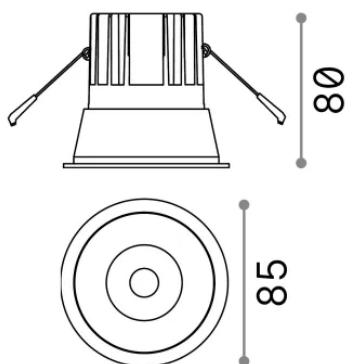

Información general

Técnico - Lámpara colgante

Ean	8021696192307
Artículo	GAME TRIM ROUND 11W 3000K BI OR
Instalación	Lámpara colgante
Garantía	5 years
Peso bruto	0.4 kg
Volumen	0.001573 m ³

Información técnica

Peso neto	0.35 kg
Clase de aislamiento	II
Índice de protección	IP20
Cumplimiento	-
Temperatura de funcionamiento	-
Dimmer	Non-dimmable
Salida de potencia	220-240 V AC
Fuente de alimentación	-

Información de la fuente

Fuente integrada	-
Fuente reemplazable	No
Poder	11 W
Emisiones	-
Consumo máximo	-
Características LED	LED COB CREE
CCT LED	3000 K
Duración LED (t. 25°C)	50 h
CRI	> 90
SDCM	3
Ángulo del haz de luz	36°
UGR Máximo	< 19
Flujo del haz de luz	950 lm
Luz útil	-