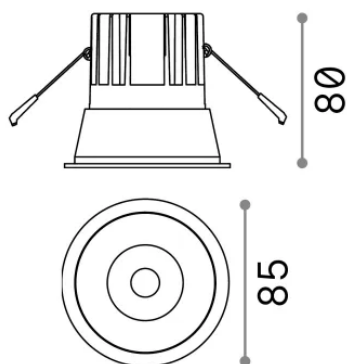

### Técnico - Lámpara colgante

<b>Ean</b>	8021696192277
<b>Artículo</b>	GAME TRIM ROUND 11W 3000K BI NE
<b>Instalación</b>	Lámpara colgante
<b>Garantía</b>	5 years
<b>Peso bruto</b>	0.4 kg
<b>Volumen</b>	0.001573 m <sup>3</sup>

## Información técnica

<b>Peso neto</b>	0.35 kg
<b>Clase de aislamiento</b>	II
<b>Índice de protección</b>	IP20
<b>Cumplimiento</b>	-
<b>Temperatura de funcionamiento</b>	-
<b>Dimmer</b>	Non-dimmable
<b>Salida de potencia</b>	220-240 V AC
<b>Fuente de alimentación</b>	-

## Información de la fuente

<b>Fuente integrada</b>	-
<b>Fuente reemplazable</b>	No
<b>Poder</b>	11 W
<b>Emisiones</b>	-
<b>Consumo máximo</b>	-
<b>Características LED</b>	LED COB CREE
<b>CCT LED</b>	3000 K
<b>Duración LED (t. 25°C)</b>	50 h
<b>CRI</b>	> 90
<b>SDCM</b>	3
<b>Ángulo del haz de luz</b>	36°
<b>UGR Máximo</b>	< 19
<b>Flujo del haz de luz</b>	950 lm
<b>Luz útil</b>	-