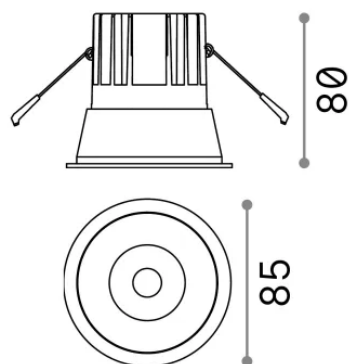

### Técnico - Lámpara colgante

<b>Ean</b>	8021696192291
<b>Artículo</b>	GAME TRIM ROUND 11W 3000K BI BI
<b>Instalación</b>	Lámpara colgante
<b>Garantía</b>	5 years
<b>Peso bruto</b>	0.4 kg
<b>Volumen</b>	0.001573 m <sup>3</sup>

## Información técnica

<b>Peso neto</b>	0.35 kg
<b>Clase de aislamiento</b>	II
<b>Índice de protección</b>	IP20
<b>Cumplimiento</b>	-
<b>Temperatura de funcionamiento</b>	-
<b>Dimmer</b>	Non-dimmable
<b>Salida de potencia</b>	220-240 V AC
<b>Fuente de alimentación</b>	-

## Información de la fuente

<b>Fuente integrada</b>	-
<b>Fuente reemplazable</b>	No
<b>Poder</b>	11 W
<b>Emisiones</b>	-
<b>Consumo máximo</b>	-
<b>Características LED</b>	LED COB CREE
<b>CCT LED</b>	3000 K
<b>Duración LED (t. 25°C)</b>	50 h
<b>CRI</b>	> 90
<b>SDCM</b>	3
<b>Ángulo del haz de luz</b>	36°
<b>UGR Máximo</b>	< 19
<b>Flujo del haz de luz</b>	950 lm
<b>Luz útil</b>	-