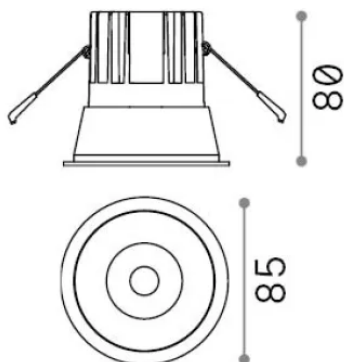

Información general

Técnico - Lámpara colgante

Ean	8021696285412
Artículo	GAME TRIM ROUND 11W 2700K NE NE
Instalación	Lámpara colgante
Garantía	5 years
Peso bruto	0.32 kg
Volumen	0.001573 m ³

Información técnica

Peso neto	0.28 kg
Clase de aislamiento	II
Índice de protección	IP20
Cumplimiento	-
Temperatura de funcionamiento	-
Dimmer	Non-dimmable
Salida de potencia	220-240 V AC
Fuente de alimentación	-

Información de la fuente

Fuente integrada	-
Fuente reemplazable	No
Poder	11 W
Emisiones	-
Consumo máximo	-
Características LED	LED COB CREE
CCT LED	2700 K
Duración LED (t. 25°C)	50 h
CRI	> 90
SDCM	3
Ángulo del haz de luz	36°
UGR Máximo	< 19
Flujo del haz de luz	900 lm
Luz útil	-