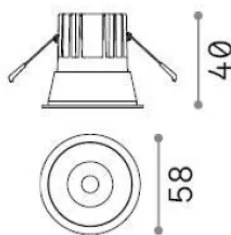

Información general

Técnico - Lámpara colgante

Ean	8021696349060
Artículo	GAME TRIM ROUND 05W 3000K NE NE
Instalación	Lámpara colgante
Garantía	5 years
Peso bruto	0.22 kg
Volumen	0.00096 m ³

Información técnica

Peso neto	0.2 kg
Clase de aislamiento	II
Índice de protección	IP20
Cumplimiento	-
Temperatura de funcionamiento	-
Dimmer	Non-dimmable
Salida de potencia	220-240 V AC
Fuente de alimentación	-

Información de la fuente

Fuente integrada	-
Fuente reemplazable	No
Poder	5,5 W
Emisiones	-
Consumo máximo	-
Características LED	LED COB CREE
CCT LED	3000 K
Duración LED (t. 25°C)	50 h
CRI	> 90
SDCM	3
Ángulo del haz de luz	36°
UGR Máximo	< 19
Flujo del haz de luz	650 lm
Luz útil	-