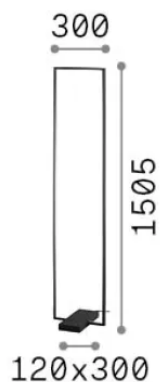

Información general

Interior - Lámparas de suelo

Ean	8021696299624
Artículo	FRAME PT BIANCO 3000K
Instalación	Lámparas de suelo
Garantía	5 years
Peso bruto	12.72 kg
Volumen	0.044793 m ³

Información técnica

Peso neto	10.3 kg
Clase de aislamiento	II
Índice de protección	IP20
Cumplimiento	-
Temperatura de funcionamiento	-
Dimmer	Non-dimmable
Salida de potencia	220-240 V AC
Fuente de alimentación	-

Información de la fuente

Fuente integrada	-
Fuente reemplazable	No
Poder	LED 30 W
Emisiones	-
Consumo máximo	-
Características LED	LED SMD
CCT LED	3000 K
Duración LED (t. 25°C)	30 h
CRI	> 90
SDCM	3
Flujo del haz de luz	2850 lm
Bombilla incluida	1
Recomendar bombilla	LED INTEGRATO 2850Lm 3000K