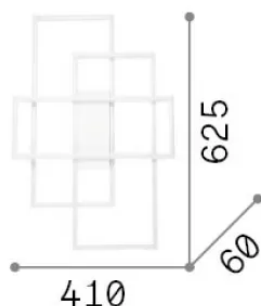

Información de la fuente

Fuente integrada	-
Fuente reemplazable	No
Poder	LED 33 W
Emisiones	-
Consumo máximo	-
Características LED	LED SMD
CCT LED	3000 K
Duración LED (t. 25°C)	30 h
CRI	> 90
SDCM	3
Ángulo del haz de luz	115°
Flujo del haz de luz	3550 lm
Bombilla incluida	1
Recomendar bombilla	LED INTEGRATO 3550Lm 3000K