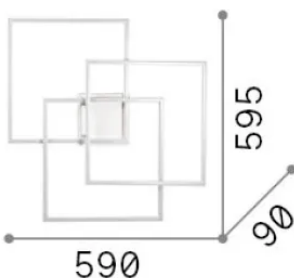

Peso neto	1.43 kg
Clase de aislamiento	II
Índice de protección	IP20
Cumplimiento	-
Temperatura de funcionamiento	-
Dimmer	Non-dimmable
Salida de potencia	220-240 V AC
Fuente de alimentación	-

Información de la fuente

Fuente integrada	-
Fuente reemplazable	No
Poder	LED 33 W
Emisiones	-
Consumo máximo	-
Características LED	LED SMD
CCT LED	3000 K
Duración LED (t. 25°C)	30 h
CRI	> 90
SDCM	3
Ángulo del haz de luz	115°
Flujo del haz de luz	4050 lm
Bombilla incluida	1
Recomendar bombilla	LED INTEGRATO 4050Lm 3000K