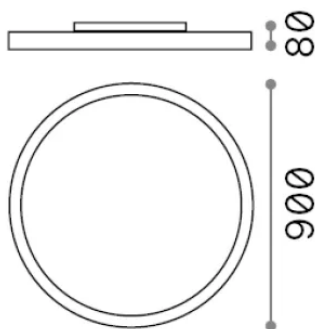

Información general

Interior - Lámpara de techo

Ean	8021696270241
Artículo	FLY PL D90 BIANCO 4000K
Instalación	Lámpara de techo
Garantía	5 years
Peso bruto	17.22 kg
Volumen	0.147 m ³

Información técnica

Peso neto	11.09 kg
Clase de aislamiento	I
Índice de protección	IP40
Cumplimiento	-
Temperatura de funcionamiento	-
Dimmer	Non-dimmable
Salida de potencia	220-240 V AC
Fuente de alimentación	-

Información de la fuente

Fuente integrada	-
Fuente reemplazable	No
Poder	68 W
Emisiones	-
Consumo máximo	-
Características LED	LED SMD SAMSUNG
CCT LED	4000 K
Duración LED (t. 25°C)	50 h
CRI	> 90
SDCM	3
Ángulo del haz de luz	87°
UGR Máximo	< 19
Flujo del haz de luz	9300 lm
Luz útil	-