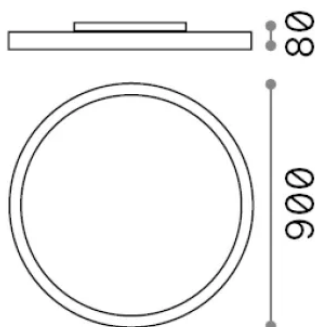

Información general

Interior - Lámpara de techo

Ean	8021696270326
Artículo	FLY PL D90 BIANCO 3000K
Instalación	Lámpara de techo
Garantía	5 years
Peso bruto	17.22 kg
Volumen	0.147 m ³

Información técnica

Peso neto	11.09 kg
Clase de aislamiento	I
Índice de protección	IP40
Cumplimiento	-
Temperatura de funcionamiento	-
Dimmer	Non-dimmable
Salida de potencia	220-240 V AC
Fuente de alimentación	-

Información de la fuente

Fuente integrada	-
Fuente reemplazable	No
Poder	68 W
Emisiones	-
Consumo máximo	-
Características LED	LED SMD SAMSUNG
CCT LED	3000 K
Duración LED (t. 25°C)	50 h
CRI	> 90
SDCM	3
Ángulo del haz de luz	87°
UGR Máximo	< 19
Flujo del haz de luz	8800 lm
Luz útil	-