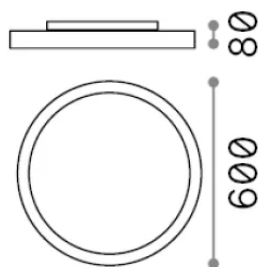

### Interior - Lámpara de techo

<b>Ean</b>	8021696270302
<b>Artículo</b>	FLY PL D60 BIANCO 3000K
<b>Instalación</b>	Lámpara de techo
<b>Garantía</b>	5 years
<b>Peso bruto</b>	9.19 kg
<b>Volumen</b>	0.06936 m <sup>3</sup>

## Información de la fuente

<b>Fuente integrada</b>	-
<b>Fuente reemplazable</b>	No
<b>Poder</b>	53 W
<b>Emisiones</b>	-
<b>Consumo máximo</b>	-
<b>Características LED</b>	LED SMD SAMSUNG
<b>CCT LED</b>	3000 K
<b>Duración LED (t. 25°C)</b>	50 h
<b>CRI</b>	> 90
<b>SDCM</b>	3
<b>Ángulo del haz de luz</b>	87°
<b>UGR Máximo</b>	< 19
<b>Flujo del haz de luz</b>	6250 lm
<b>Luz útil</b>	-