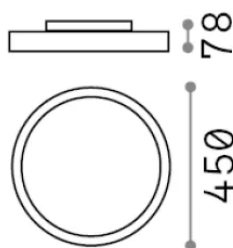

### Interior - Lámpara de techo

<b>Ean</b>	8021696270296
<b>Artículo</b>	FLY PL D45 BIANCO 4000K
<b>Instalación</b>	Lámpara de techo
<b>Garantía</b>	5 years
<b>Peso bruto</b>	4.38 kg
<b>Volumen</b>	0.025725 m <sup>3</sup>

## Información técnica

<b>Peso neto</b>	3.7 kg
<b>Clase de aislamiento</b>	I
<b>Índice de protección</b>	IP40
<b>Cumplimiento</b>	-
<b>Temperatura de funcionamiento</b>	-
<b>Dimmer</b>	Non-dimmable
<b>Salida de potencia</b>	220-240 V AC
<b>Fuente de alimentación</b>	-

## Información de la fuente

<b>Fuente integrada</b>	-
<b>Fuente reemplazable</b>	No
<b>Poder</b>	26 W
<b>Emisiones</b>	-
<b>Consumo máximo</b>	-
<b>Características LED</b>	LED SMD SAMSUNG
<b>CCT LED</b>	4000 K
<b>Duración LED (t. 25°C)</b>	50 h
<b>CRI</b>	> 90
<b>SDCM</b>	3
<b>Ángulo del haz de luz</b>	87°
<b>UGR Máximo</b>	< 19
<b>Flujo del haz de luz</b>	3700 lm
<b>Luz útil</b>	-