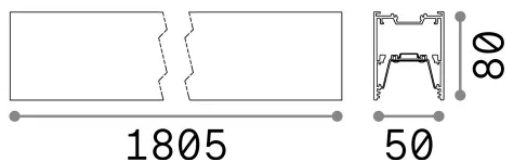

### Técnico - Sistemas

Ean	8021696192628
Artículo	FLUO WIDE 1800 4000K NE
Instalación	Sistemas
Garantía	5 years
Peso bruto	6.64 kg
Volumen	0.0403 m <sup>3</sup>

## Información técnica

Peso neto	4.42 kg
Clase de aislamiento	I
Índice de protección	IP20
Cumplimiento	-
Temperatura de funcionamiento	-
Dimmer	Non-dimmable
Salida de potencia	220-240 V AC
Fuente de alimentación	-

## Información de la fuente

Fuente integrada	-
Fuente reemplazable	No
Poder	36 W
Emisiones	-
Consumo máximo	-
Características LED	LED SMD SAMSUNG
CCT LED	4000 K
Duración LED (t. 25°C)	50 h
CRI	> 90
SDCM	3
Ángulo del haz de luz	105°
Flujo del haz de luz	5200 lm
Luz útil	-