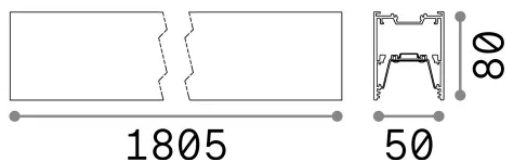

Información general

Técnico - Sistemas

Ean	8021696192604
Artículo	FLUO WIDE 1800 4000K BI
Instalación	Sistemas
Garantía	5 years
Peso bruto	6.64 kg
Volumen	0.0403 m ³

Información técnica

Peso neto	4.42 kg
Clase de aislamiento	I
Índice de protección	IP20
Cumplimiento	-
Temperatura de funcionamiento	-
Dimmer	Non-dimmable
Salida de potencia	220-240 V AC
Fuente de alimentación	-

Información de la fuente

Fuente integrada	-
Fuente reemplazable	No
Poder	36 W
Emisiones	-
Consumo máximo	-
Características LED	LED SMD SAMSUNG
CCT LED	4000 K
Duración LED (t. 25°C)	50 h
CRI	> 90
SDCM	3
Ángulo del haz de luz	105°
Flujo del haz de luz	5200 lm
Luz útil	-