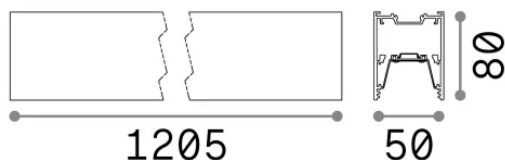

Información general

Técnico - Sistemas

Ean	8021696192505
Artículo	FLUO WIDE 1200 4000K NE
Instalación	Sistemas
Garantía	5 years
Peso bruto	4.88 kg
Volumen	0.02064 m ³

Información técnica

Peso neto	2.89 kg
Clase de aislamiento	I
Índice de protección	IP20
Cumplimiento	-
Temperatura de funcionamiento	-
Dimmer	Non-dimmable
Salida de potencia	220-240 V AC
Fuente de alimentación	-

Información de la fuente

Fuente integrada	-
Fuente reemplazable	No
Poder	27 W
Emisiones	-
Consumo máximo	-
Características LED	LED SMD SAMSUNG
CCT LED	4000 K
Duración LED (t. 25°C)	50 h
CRI	> 90
SDCM	3
Ángulo del haz de luz	105°
Flujo del haz de luz	3450 lm
Luz útil	-