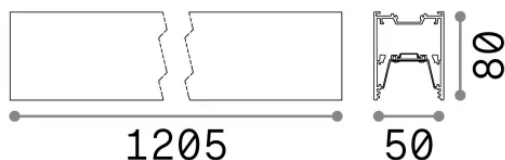

### Técnico - Sistemas

Ean	8021696192482
Artículo	FLUO WIDE 1200 4000K BI
Instalación	Sistemas
Garantía	5 years
Peso bruto	4.88 kg
Volumen	0.02064 m <sup>3</sup>

## Información técnica

Peso neto	2.89 kg
Clase de aislamiento	I
Índice de protección	IP20
Cumplimiento	-
Temperatura de funcionamiento	-
Dimmer	Non-dimmable
Salida de potencia	220-240 V AC
Fuente de alimentación	-

## Información de la fuente

Fuente integrada	-
Fuente reemplazable	No
Poder	27 W
Emisiones	-
Consumo máximo	-
Características LED	LED SMD SAMSUNG
CCT LED	4000 K
Duración LED (t. 25°C)	50 h
CRI	> 90
SDCM	3
Ángulo del haz de luz	105°
Flujo del haz de luz	3450 lm
Luz útil	-