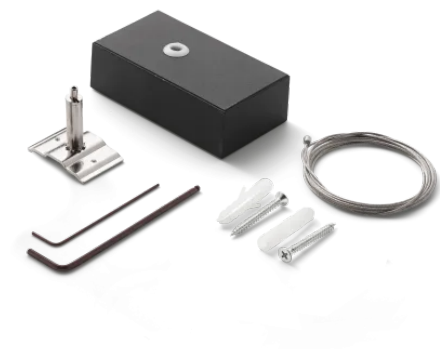

Información general**Técnico - Accesorio**

Ean	8021696276335
Artículo	FLUO ROSONE CON KIT SOSPENSIONE 5 MT NERO
Instalación	Accesorio
Garantía	5 years
Peso bruto	0.42 kg
Volumen	0.00048 m ³

Información técnica

Peso neto	0.39 kg
Cumplimiento	-
Tipo de accesorio	-