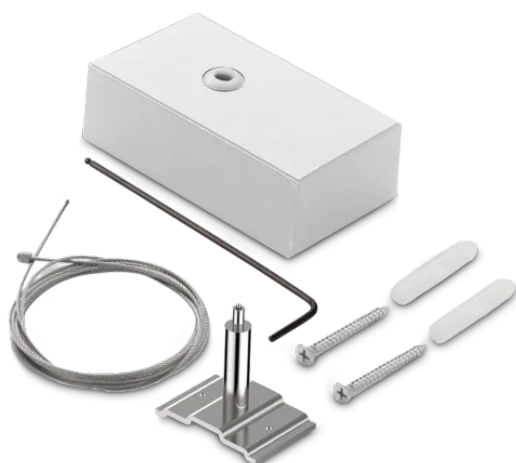

**Información general****Técnico - Accesorio**

<b>Ean</b>	8021696276342
<b>Artículo</b>	FLUO ROSONE CON KIT SOSPENSIONE 5 MT BIANCO
<b>Instalación</b>	Accesorio
<b>Garantía</b>	5 years
<b>Peso bruto</b>	0.42 kg
<b>Volumen</b>	0.00048 m <sup>3</sup>

**Información técnica**

<b>Peso neto</b>	0.39 kg
<b>Cumplimiento</b>	-
<b>Tipo de accesorio</b>	-