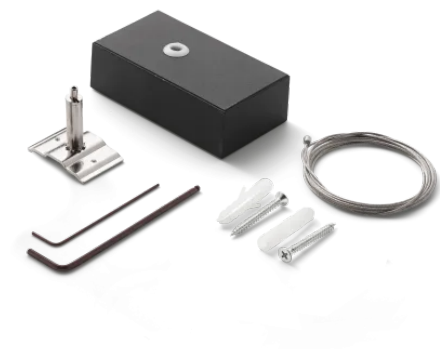

Información general**Técnico - Accesorio**

Ean	8021696277912
Artículo	FLUO ROSONE CON KIT SOSPENSIONE 2 MT NERO
Instalación	Accesorio
Garantía	5 years
Peso bruto	0.45 kg
Volumen	0.000462 m ³

Información técnica

Peso neto	0.39 kg
Cumplimiento	-
Tipo de accesorio	-