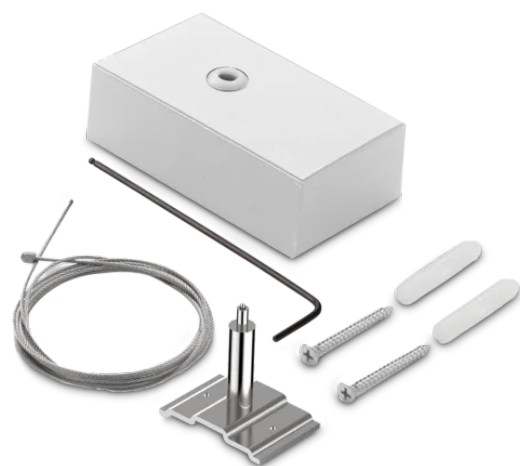

Información general**Técnico - Accesorio**

Ean	8021696277929
Artículo	FLUO ROSONE CON KIT SOSPENSIONE 2 MT BIANCO
Instalación	Accesorio
Garantía	5 years
Peso bruto	0.45 kg
Volumen	0.000462 m ³

Información técnica

Peso neto	0.39 kg
Cumplimiento	-
Tipo de accesorio	-