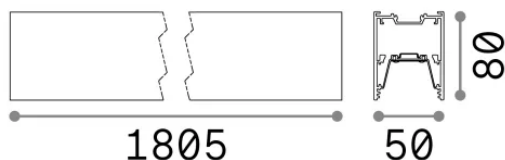

Información general

Técnico - Sistemas

Ean	8021696192673
Artículo	FLUO BI-EMISSION 1800 4000K BI
Instalación	Sistemas
Garantía	5 years
Peso bruto	6.88 kg
Volumen	0.02945 m ³

Información técnica

Peso neto	4.42 kg
Clase de aislamiento	I
Índice de protección	IP20
Cumplimiento	-
Temperatura de funcionamiento	-
Dimmer	Non-dimmable
Salida de potencia	220-240 V AC
Fuente de alimentación	-

Información de la fuente

Fuente integrada	-
Fuente reemplazable	No
Poder	54 W
Emisiones	-
Consumo máximo	-
Características LED	LED SMD SAMSUNG
CCT LED	4000 K
Duración LED (t. 25°C)	50 h
CRI	> 90
SDCM	3
Ángulo del haz de luz	105+105°
Flujo del haz de luz	8850 lm
Luz útil	-