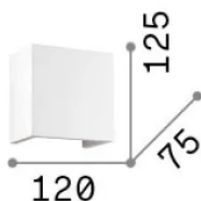

Información de la fuente

Fuente integrada	-
Fuente reemplazable	No
Poder	G9 max 1 x 40 W
Emisiones	-
Consumo máximo	-