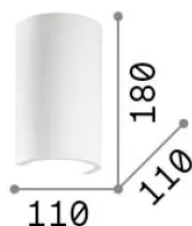

Información general

Interior - Lámpara de pared

Ean	8021696214696
Artículo	FLASH AP1 ROUND
Instalación	Lámpara de pared
Garantía	5 years
Peso bruto	1.04 kg
Volumen	0.00336 m ³

Información técnica

Peso neto	0.95 kg
Clase de aislamiento	I
Índice de protección	IP20
Cumplimiento	-
Temperatura de funcionamiento	-
Dimmer	Non-dimmable
Salida de potencia	220-240 V AC
Fuente de alimentación	-