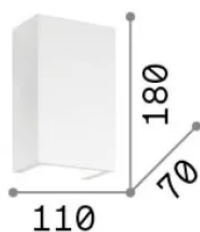

Información de la fuente

Fuente integrada	-
Fuente reemplazable	No
Poder	G9 max 1 x 40 W
Emisiones	-
Consumo máximo	-