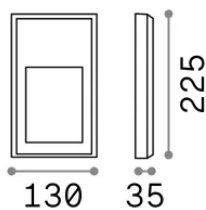

Información general

Exterior - Lámpara de pared

Ean	8021696268354
Artículo	FEBE-2 AP 3000K
Instalación	Lámpara de pared
Garantía	5 years
Peso bruto	0.85 kg
Volumen	0.001344 m ³

Información técnica

Peso neto	0.76 kg
Clase de aislamiento	I
Índice de protección	IP65
Cumplimiento	-
Temperatura de funcionamiento	-
Dimmer	Non-dimmable
Salida de potencia	220-240 V AC
Fuente de alimentación	-

Información de la fuente

Fuente integrada	-
Fuente reemplazable	No
Poder	6 W
Emisiones	-
Consumo máximo	-
Características LED	LED SMD
CCT LED	3000 K
Duración LED (t. 25°C)	30 h
CRI	> 80
SDCM	3
Ángulo del haz de luz	-
Flujo del haz de luz	550 lm
Luz útil	-