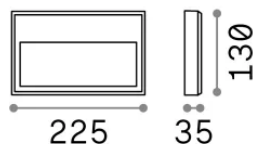

Información general

Exterior - Lámpara de pared

Ean	8021696250854
Artículo	FEBE-1 AP 3000K
Instalación	Lámpara de pared
Garantía	5 years
Peso bruto	0.85 kg
Volumen	0.001248 m ³

Información técnica

Peso neto	0.76 kg
Clase de aislamiento	I
Índice de protección	IP65
Cumplimiento	-
Temperatura de funcionamiento	-
Dimmer	Non-dimmable
Salida de potencia	220-240 V AC
Fuente de alimentación	-

Información de la fuente

Fuente integrada	-
Fuente reemplazable	No
Poder	6 W
Emisiones	-
Consumo máximo	-
Características LED	LED SMD
CCT LED	3000 K
Duración LED (t. 25°C)	30 h
CRI	> 90
SDCM	3
Ángulo del haz de luz	-
Flujo del haz de luz	550 lm
Luz útil	-