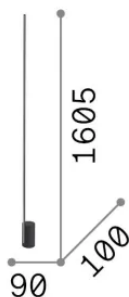

Información general

Interior - Lámparas de suelo

Ean	8021696367163
Artículo	ESSENCE PT ROUND BIANCO 3000K
Instalación	Lámparas de suelo
Garantía	5 years
Peso bruto	2.5 kg
Volumen	0.037184 m ³

Información técnica

Fuente integrada	-
Fuente reemplazable	No
Poder	LED 24 W
Emisiones	-
Consumo máximo	-
Características LED	LED SMD
CCT LED	3000 K
Duración LED (t. 25°C)	50 h
CRI	> 90
SDCM	3
Flujo del haz de luz	2400 lm
Bombilla incluida	1
Recomendar bombilla	LED INTEGRATO 2400Lm 3000K