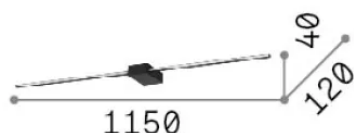

Información de la fuente

Fuente integrada	Integrated LED module
Fuente reemplazable	No
Poder	LED 19 W
Emisiones	Direct
Consumo máximo	max 19 W
Características LED	LED SMD
CCT LED	3000 K
Duración LED (t. 25°C)	30000 h
CRI	> 90
SDCM	3
Flujo del haz de luz	2000 lm
Luz útil	1220 lm
Riesgo fotobiológico	1
Bombilla incluida	1
Recomendar bombilla	LED INTEGRATO 2000Lm 3000K