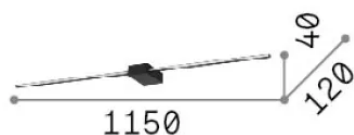

Información de la fuente

Fuente integrada	-
Fuente reemplazable	No
Poder	LED 19 W
Emisiones	-
Consumo máximo	-
Características LED	LED SMD
CCT LED	3000 K
Duración LED (t. 25°C)	30 h
CRI	> 90
SDCM	3
Flujo del haz de luz	2000 lm
Bombilla incluida	1
Recomendar bombilla	LED INTEGRATO 2000Lm 3000K