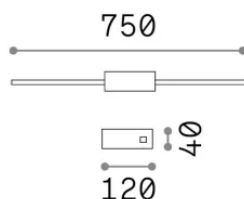

Información general

Interior - Lámpara de pared

Ean	8021696371689
Artículo	ESSENCE AP SQUARE D075 LUCE DIR. OTTONE 3000K
Instalación	Lámpara de pared
Garantía	5 years
Peso bruto	0.86 kg
Volumen	0.0112 m ³

Información técnica

Peso neto	0.52 kg
Clase de aislamiento	II
Índice de protección	IP20
Cumplimiento	-
Temperatura de funcionamiento	-
Dimmer	Non-dimmable
Salida de potencia	220-240 V AC
Fuente de alimentación	-

Información de la fuente

Fuente integrada	-
Fuente reemplazable	No
Poder	LED 12 W
Emisiones	-
Consumo máximo	-
Características LED	LED SMD
CCT LED	3000 K
Duración LED (t. 25°C)	50 h
CRI	> 90
SDCM	3
Flujo del haz de luz	1250 lm
Bombilla incluida	1
Recomendar bombilla	LED INTEGRATO 1250Lm 3000K