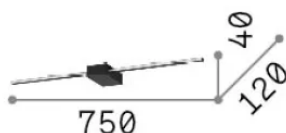

Información de la fuente

Fuente integrada	-
Fuente reemplazable	No
Poder	LED 12 W
Emisiones	-
Consumo máximo	-
Características LED	LED SMD
CCT LED	3000 K
Duración LED (t. 25°C)	30 h
CRI	> 90
SDCM	3
Flujo del haz de luz	1250 lm
Bombilla incluida	1
Recomendar bombilla	LED INTEGRATO 1250Lm 3000K