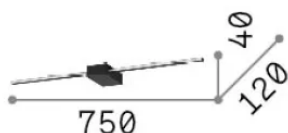

Información de la fuente

Fuente integrada	-
Fuente reemplazable	No
Poder	LED 12 W
Emisiones	-
Consumo máximo	-
Características LED	LED SMD
CCT LED	3000 K
Duración LED (t. 25°C)	30 h
CRI	> 90
SDCM	3
Flujo del haz de luz	1250 lm
Bombilla incluida	1
Recomendar bombilla	LED INTEGRATO 1250Lm 3000K