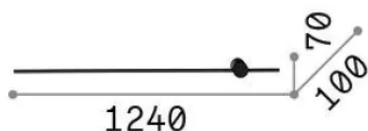

Información general

Interior - Lámpara de pared

Ean	8021696341026
Artículo	ESSENCE AP ROUND D115 LUCE IND. NERO 4000K
Instalación	Lámpara de pared
Garantía	5 years
Peso bruto	0.96 kg
Volumen	0.016254 m³

Información técnica

Peso neto	0.49 kg
Clase de aislamiento	II
Índice de protección	IP20
Cumplimiento	CE
Temperatura de funcionamiento	0° ~ +40 °C
Dimmer	Non-dimmable, On-Off
Salida de potencia	220-240 V AC 50/60 Hz
Fuente de alimentación	In-built, included Replaceable (by qualified operators only), electronic

Información de la fuente

Fuente integrada	Integrated LED module
Fuente reemplazable	No
Poder	LED 19 W
Emisiones	Indirect
Consumo máximo	max 19 W
Características LED	LED SMD
CCT LED	4000 K
Duración LED (t. 25°C)	50000 h
CRI	> 90
SDCM	3
Flujo del haz de luz	2300 lm
Luz útil	1470 lm
Riesgo fotobiológico	1
Bombilla incluida	1
Recomendar bombilla	LED INTEGRATO 2300Lm 4000K