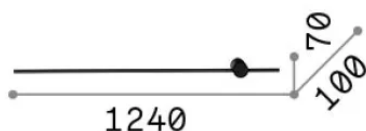

Información general

Interior - Lámpara de pared

Ean	8021696285108
Artículo	ESSENCE AP ROUND D115 LUCE IND. NERO 3000K
Instalación	Lámpara de pared
Garantía	5 years
Peso bruto	0.96 kg
Volumen	0.013455 m³

Información técnica

Peso neto	0.49 kg
Clase de aislamiento	II
Índice de protección	IP20
Cumplimiento	CE
Temperatura de funcionamiento	0° ~ +40 °C
Dimmer	Non-dimmable, On-Off
Salida de potencia	220-240 V AC 50/60 Hz
Fuente de alimentación	In-built, included Replaceable (by qualified operators only), electronic

Información de la fuente

Fuente integrada	Integrated LED module
Fuente reemplazable	No
Poder	LED 19 W
Emisiones	Indirect
Consumo máximo	max 19 W
Características LED	LED SMD
CCT LED	3000 K
Duración LED (t. 25°C)	50000 h
CRI	> 90
SDCM	3
Flujo del haz de luz	2150 lm
Luz útil	1370 lm
Riesgo fotobiológico	1
Bombilla incluida	1
Recomendar bombilla	LED INTEGRATO 2150Lm 3000K