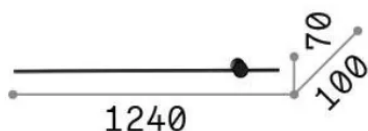

Información general

Interior - Lámpara de pared

Ean	8021696341019
Artículo	ESSENCE AP ROUND D115 LUCE IND. NERO 2700K
Instalación	Lámpara de pared
Garantía	5 years
Peso bruto	0.96 kg
Volumen	0.01512 m³

Información técnica

Peso neto	0.49 kg
Clase de aislamiento	II
Índice de protección	IP20
Cumplimiento	-
Temperatura de funcionamiento	-
Dimmer	Non-dimmable
Salida de potencia	220-240 V AC
Fuente de alimentación	-

Información de la fuente

Fuente integrada	-
Fuente reemplazable	No
Poder	LED 19 W
Emisiones	-
Consumo máximo	-
Características LED	LED SMD
CCT LED	2700 K
Duración LED (t. 25°C)	50 h
CRI	> 90
SDCM	3
Flujo del haz de luz	2100 lm
Bombilla incluida	1
Recomendar bombilla	LED INTEGRATO 2100Lm 2700K