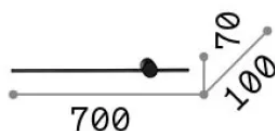

Información de la fuente

Fuente integrada	-
Fuente reemplazable	No
Poder	LED 12 W
Emisiones	-
Consumo máximo	-
Características LED	LED SMD
CCT LED	3000 K
Duración LED (t. 25°C)	50 h
CRI	> 90
SDCM	3
Flujo del haz de luz	1350 lm
Bombilla incluida	1
Recomendar bombilla	LED INTEGRATO 1350Lm 3000K