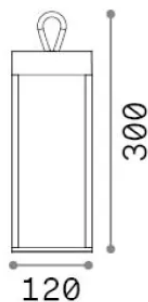

### Exterior - Lámparas de sobremesa

<b>Ean</b>	8021696323251
<b>Artículo</b>	ENYA TL BIANCO
<b>Instalación</b>	Lámparas de sobremesa
<b>Garantía</b>	5 years
<b>Peso bruto</b>	1.63 kg
<b>Volumen</b>	0.009216 m³

## Información técnica

<b>Peso neto</b>	1.49 kg
<b>Clase de aislamiento</b>	III
<b>Índice de protección</b>	IP54
<b>Cumplimiento</b>	CE
<b>Temperatura de funcionamiento</b>	0° ~ +40 °C
<b>Dimmer</b>	1, Dimmer on board
<b>Salida de potencia</b>	5 V DC
<b>Fuente de alimentación</b>	Required, separate, not included (USB-A power charger, output 5 V DC 1 A) electronic

## Información de la fuente

<b>Fuente integrada</b>	Integrated LED module
<b>Fuente reemplazable</b>	Replaceable (by qualified operators only)
<b>Poder</b>	LED 5 W
<b>Emisiones</b>	Direct
<b>Consumo máximo</b>	max 5 W
<b>Características LED</b>	LED SMD
<b>CCT LED</b>	3000 K
<b>Duración LED (t. 25°C)</b>	35000 h
<b>CRI</b>	> 90
<b>SDCM</b>	3
<b>Ángulo del haz de luz</b>	108°
<b>Flujo del haz de luz</b>	300 lm
<b>Luz útil</b>	190 lm
<b>Riesgo fotobiológico</b>	1
<b>Energía de reserva</b>	< 0.50 W