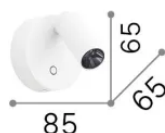

Información general

Interior - Lámpara de pared

Ean	8021696347486
Artículo	ELF AP ORO+NERO
Instalación	Lámpara de pared
Garantía	5 years
Peso bruto	0.32 kg
Volumen	0.0009 m ³

Información técnica

Peso neto	0.29 kg
Clase de aislamiento	II
Índice de protección	IP20
Cumplimiento	CE
Temperatura de funcionamiento	0° ~ +40 °C
Dimmer	1, Touch dimmer
Salida de potencia	100-240 V AC 50/60 Hz
Fuente de alimentación	In-built, included NO, electronic

Información de la fuente

Fuente integrada	Integrated LED module
Fuente reemplazable	No
Poder	LED 3 W
Emisiones	Direct
Consumo máximo	max 3 W
Características LED	LED SMD BRIDGELUX
CCT LED	3000 K
Duración LED (t. 25°C)	50000 h
CRI	> 95
SDCM	3
Ángulo del haz de luz	38°
Flujo del haz de luz	220 lm
Luz útil	200 lm
Riesgo fotobiológico	2
Energía de reserva	< 0.50 W
Bombilla incluida	1
Recomendar bombilla	LED INTEGRATO 220Lm 3000K