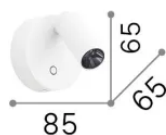

Información general

Interior - Lámpara de pared

Ean	8021696347493
Artículo	ELF AP ORO+BIANCO
Instalación	Lámpara de pared
Garantía	5 years
Peso bruto	0.32 kg
Volumen	0.0009 m ³

Información técnica

Peso neto	0.29 kg
Clase de aislamiento	II
Índice de protección	IP20
Cumplimiento	CE
Temperatura de funcionamiento	0° ~ +40 °C
Dimmer	1, Touch dimmer
Salida de potencia	100-240 V AC 50/60 Hz
Fuente de alimentación	In-built, included NO, electronic

Información de la fuente

Fuente integrada	Integrated LED module
Fuente reemplazable	No
Poder	LED 3 W
Emisiones	Direct
Consumo máximo	max 3 W
Características LED	LED SMD BRIDGELUX
CCT LED	3000 K
Duración LED (t. 25°C)	50000 h
CRI	> 95
SDCM	3
Ángulo del haz de luz	38°
Flujo del haz de luz	220 lm
Luz útil	200 lm
Riesgo fotobiológico	2
Energía de reserva	< 0.50 W
Bombilla incluida	1
Recomendar bombilla	LED INTEGRATO 220Lm 3000K