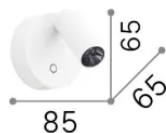

Información general

Interior - Lámpara de pared

Ean	8021696347462
Artículo	ELF AP NERO
Instalación	Lámpara de pared
Garantía	5 years
Peso bruto	0.32 kg
Volumen	0.0009 m ³

Información técnica

Peso neto	0.29 kg
Clase de aislamiento	II
Índice de protección	IP20
Cumplimiento	CE
Temperatura de funcionamiento	0° ~ +40 °C
Dimmer	1, Touch dimmer
Salida de potencia	100-240 V AC 50/60 Hz
Fuente de alimentación	In-built, included NO, electronic

Información de la fuente

Fuente integrada	Integrated LED module
Fuente reemplazable	No
Poder	LED 3 W
Emisiones	Direct
Consumo máximo	max 3 W
Características LED	LED SMD BRIDGELUX
CCT LED	3000 K
Duración LED (t. 25°C)	50000 h
CRI	> 95
SDCM	3
Ángulo del haz de luz	38°
Flujo del haz de luz	220 lm
Luz útil	200 lm
Riesgo fotobiológico	2
Energía de reserva	< 0.50 W
Bombilla incluida	1
Recomendar bombilla	LED INTEGRATO 220Lm 3000K