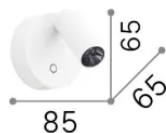

Información de la fuente

Fuente integrada	Integrated LED module
Fuente reemplazable	No
Poder	LED 3 W
Emisiones	Direct
Consumo máximo	max 3 W
Características LED	LED SMD BRIDGELUX
CCT LED	3000 K
Duración LED (t. 25°C)	50000 h
CRI	> 95
SDCM	3
Ángulo del haz de luz	38°
Flujo del haz de luz	220 lm
Luz útil	200 lm
Riesgo fotobiológico	2
Energía de reserva	< 0.50 W
Bombilla incluida	1
Recomendar bombilla	LED INTEGRATO 220Lm 3000K